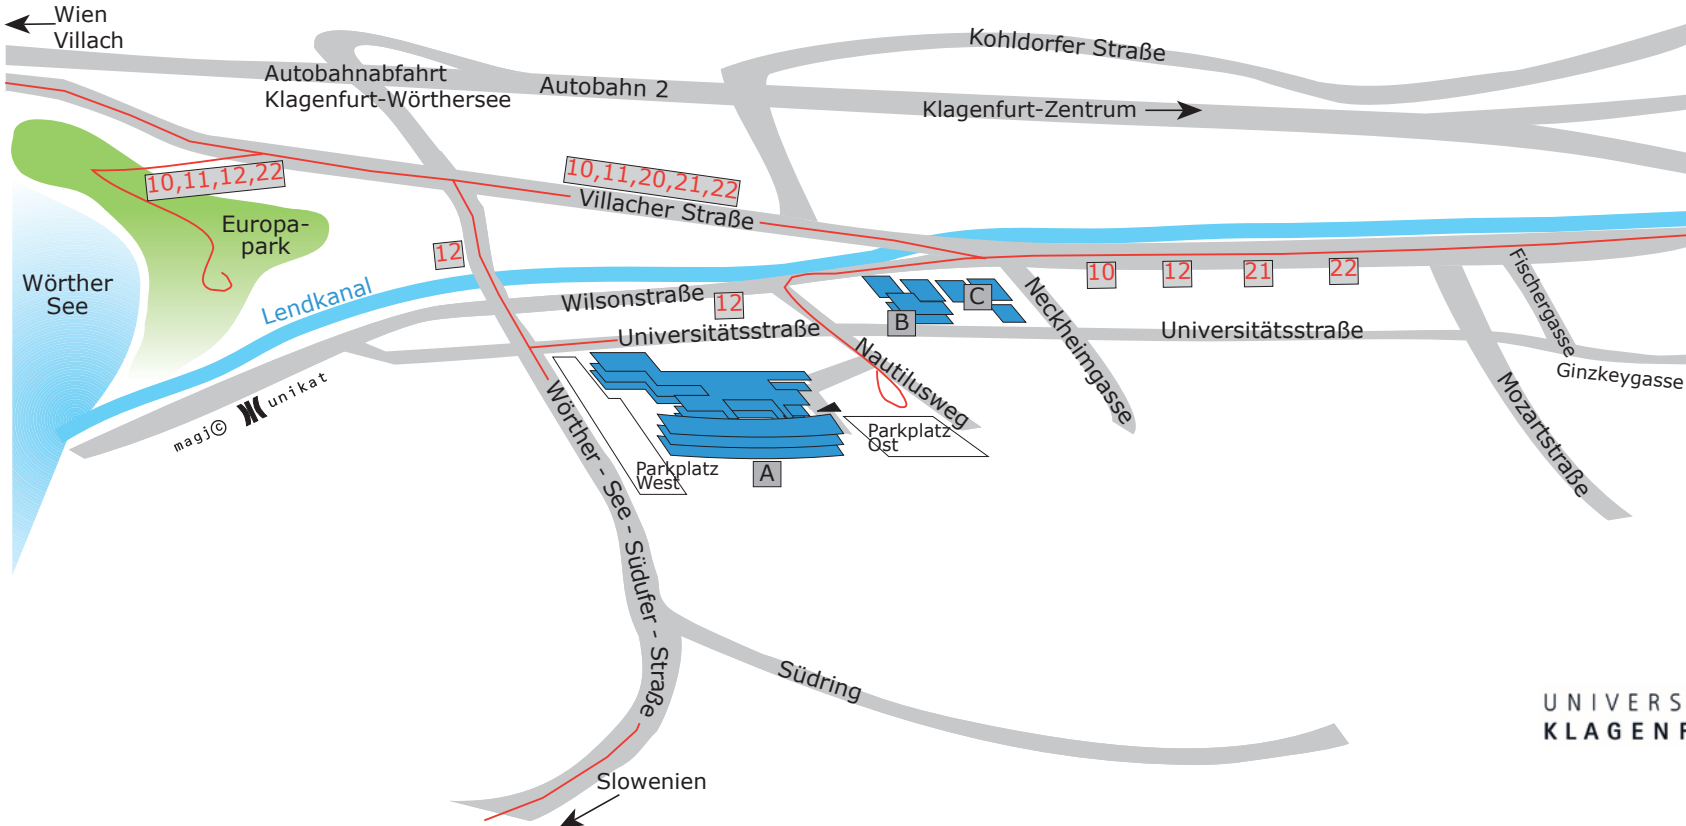

Übersichtsplan: Areal Uni Klagenfurt

**A Zentralgebäude,
Nord-, Südtrakt,
Vorstufengebäude**
Universitätsstraße 65-67

B Mensagebäude
Universitätsstraße 90

C Studentendorf
Universitätsstraße 66-82

Haus 4
UNIKUM

Haus 8
Universitätssportinstitut

Haus 10
Kraftkammer

Haus 12
Psychologische Studentenberatung
Inst. f. Anglistik u. Amerikanistik

Haus 13
Krabbeltube

Sterneckstraße 15